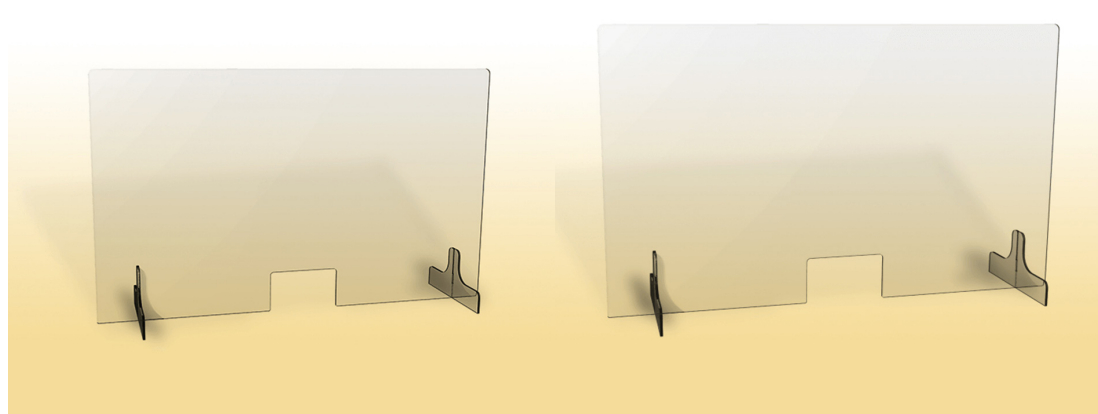

OFFICE PRO[®]
P R O F E S S I O N A L O F F I C E

OC 650 V

rozměry (š x v): 650 x 900 mm

OC 900 V

rozměry (š x v): 900 x 650 mm

OC 1000 V

rozměry (š x v): 1000 x 900 mm

OC 1500 V

rozměry (š x v): 1500 x 900 mm

Varianta M
nízké okénko

- Materiál - plexi 8 mm
- Velmi dobrá stabilita
- Nasazovací nožičky - bez nutnosti montáže
- Český výrobek

OC 650 V

šířka: 650 mm
výška: 900 mm

Otvor (š x v):
260 x 150 mm

Cena bez DPH:

1 990 Kč

OC 650 M

šířka: 650 mm
výška: 900 mm

Otvor (š x v):
260 x 30 mm

Cena bez DPH:

1 990 Kč

OC 900 V

šířka: 900 mm
výška: 650 mm

Otvor (š x v):
260 x 150 mm

Cena bez DPH:

1 990 Kč

OC 900 M

šířka: 900 mm
výška: 650 mm

Otvor (š x v):
260 x 30 mm

Cena bez DPH: