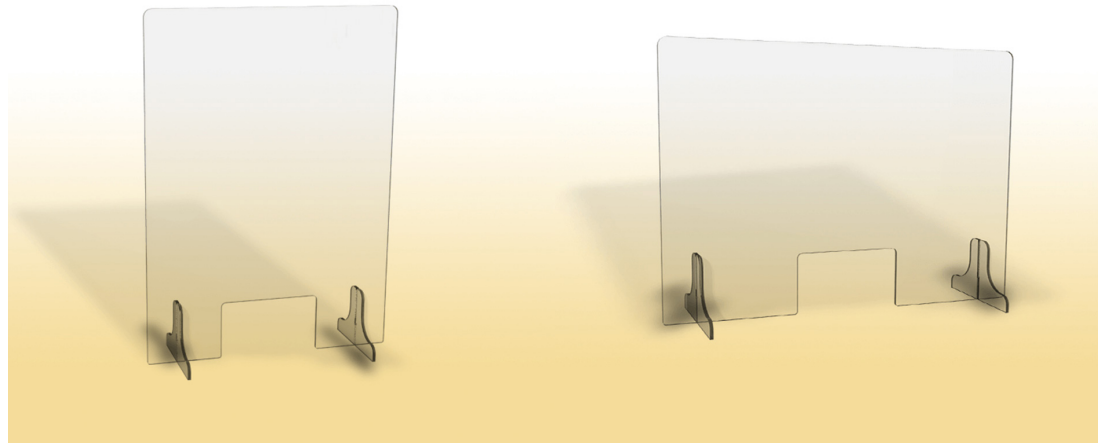

OFFICE PRO[®]
P R O F E S S I O N A L O F F I C E

OC 650 V

rozměry (š x v): 650 x 900 mm

OC 900 V

rozměry (š x v): 900 x 650 mm

OC 1000 V

rozměry (š x v): 1000 x 900 mm

OC 1500 V

rozměry (š x v): 1500 x 900 mm

Varianta M
nízké okénko

- Materiál - plexi 8 mm
- Velmi dobrá stabilita
- Nasazovací nožičky - bez nutnosti montáže
- Český výrobek

OC 650 V

šířka: 650 mm
výška: 900 mm

Otvor (š x v):
260 x 150 mm

Cena bez DPH:

1 990 Kč

OC 650 M

šířka: 650 mm
výška: 900 mm

Otvor (š x v):
260 x 30 mm

Cena bez DPH:

1 990 Kč

OC 900 V

šířka: 900 mm
výška: 650 mm

Otvor (š x v):
260 x 150 mm

Cena bez DPH:

1 990 Kč

OC 900 M

šířka: 900 mm
výška: 650 mm

Otvor (š x v):
260 x 30 mm

Cena bez DPH: